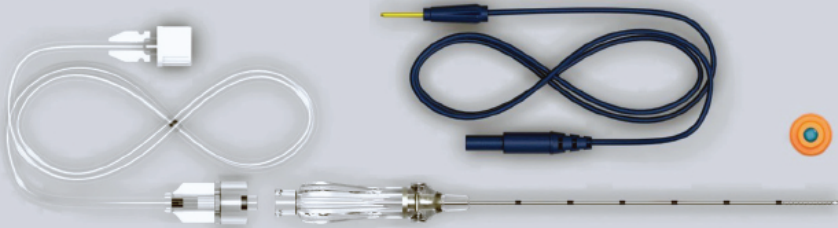

KIT CÂNULA

de Bloqueio Ecogênica
com Estimulação NBLOCK

Não jogue este impresso em vias públicas.

Nblock

Atlântico
MEDICINA ESPECIALIZADA

Kit Cânula:

É composto por todos os materiais necessários para a realização de uma técnica asséptica e segura. O uso do kit é restrito aos profissionais da área médica com aptidão para realizar técnicas de bloqueio de nervos. Produto de uso único.

Precisão:

As cânulas/agulhas são destinadas aos bloqueios de plexos e nervos periféricos, utilizam a estimulação elétrica nervosa guiada por ultrassom e tornam-se muito úteis na realização da técnica de bloqueio de nervos em procedimentos de dor aguda e crônica.

Aplicação:

O Kit Cânula de Bloqueio Ecogênica com Estimulação NBLOCK auxilia nos procedimentos de anestesia e analgesia dos membros superiores, membros inferiores, mama e abdômen.

Segurança:

A agulha de bloqueio de nervos NBLOCK possui marcações a cada 1cm de comprimento, sendo o último centímetro distal visível através de ultrassom. Desta forma, é possível localizar com precisão e conduzir o bloqueio anestésico dos plexos e nervos periféricos utilizando a técnica de neuroestimulação combinada a ultrassonografia.

Todos os Kits incluem ainda os seguintes materiais:

- 01 Campo externo 80x90cm;
- 01 Seringa luer lock 20ml;
- 01 Seringa luer lock 10ml;
- 01 Agulha 25g, 16mm;
- 01 Agulha 16G, 12mm;
- 10 Gazes 10x10cm;
- 01 Filtro Azul;
- 02 Esponja com cabo;
- 01 Dispositivo Akus de segurança;
- 01 ou 03 Curativos pequenos;
- 01 Capa para probe de ultrassom;
- 01 Bandeja pequena 60ml, 72mm x 58mm x 18mm;
- 01 Campo externo fenestrado 11cm, com 5mm de adesivo em dois lados.